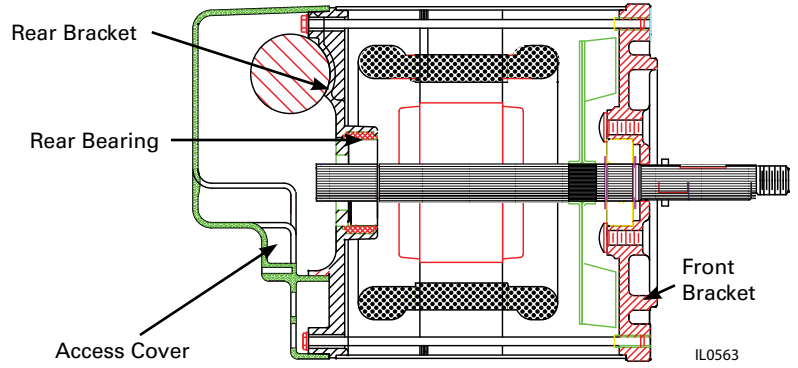

"98" SERIES JET PUMP MOTOR SERVICE PARTS

(For Pricing Refer To Repair Parts Price List)

FORM NO. FW1164
0122
SUPERSEDES
1020

IL0564

IL0563

Parts List for 98 Series Motors		Part No.	SINGLE PHASE UNIFRAME						SINGLE PHASE						THREE PHASE									
			HP		SHAFTH FLATTED		SHAFTH THREADED		HP		SHAFTH FLATTED		SHAFTH THREADED		HP		SHAFTH FLATTED		SHAFTH THREADED					
			1/3	1/2	3/4	1	1/2	3/4	1/3	1/3	1/2	3/4	1	1-1/2	2	1	1-1/2	3	1/2	3/4	1	1-1/2	2	3
Description	Part No.																							
Switch & Governor † .567	022546	•	•	•	•	•	•	•	•	•	•	•	•	•	•	•	•	•	•	•	•	•	•	•
Switch & Terminal Board	137122A	•	•	•	•	•	•	•	•	•	•	•	•	•	•	•	•	•	•	•	•	•	•	•
Governor Kit ††	022545	•	•	•	•	•	•	•	•	•	•	•	•	•	•	•	•	•	•	•	•	•	•	•
Governor Only .567	022543	•	•	•	•	•	•	•	•	•	•	•	•	•	•	•	•	•	•	•	•	•	•	•
Capacitor	25 MFD	136656																						
	200 MFD	135884						•	•															
	282 MFD	135885		•	•																			
	324 MFD	135886				•																		
Overload Protector	136123							•																
	136124																							
	023519		•							•														
	022988		•																					
	136127				•																			
	136128					•																		
	136129																							
136126				•																				
Bearing & Housing	135309	•	•	•	•	•	•																	
Bearing, Front	023076																							
Bearing, Front	022962																							
Bearing, Rear	022962																							
Combination Bracket, Front	135314	•	•																					
	136115			•	•																			
Bracket, Front	134390							•	•	•	•													
Bracket, Front	023078																							
Bracket, Rear	136115	•	•	•	•	•	•	•	•	•	•	•	•	•	•	•	•	•	•	•	•	•	•	•
Thru Bolts (4)	5-3/4"	136116	•					•	•	•	•	•	•	•	•	•	•							
	6"	136117		•																				
	6-1/2"	134512			•																			
	7"	134513				•																		
	7-5/8"	136118																						
	8-1/8"	134515																						
Access Cover, Rear*	021301R*	*	*	*	*	*	*	*	*	*	*	*	*	*	*	*	*	*	*	*	*	*	*	*
Access Cover, Rear**	023212							**	**	**	**	**	**	**	**	**	**	**	**	**	**	**	**	**
Access Cover, Screws (2)	021302																							