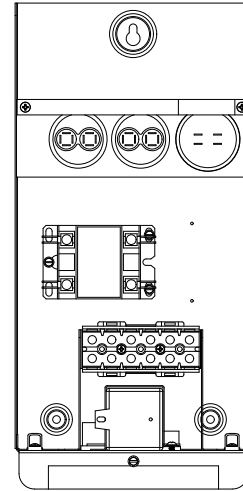

## SPECIFICATIONS

HP (kW)	VOLTS	AMP	TYPE	PART #	ENCLOSURE	SIZE
2 HP (1.5 kW)	230	13.2	Deluxe	025242	Medium	9.5 x 5.9 x 7.7
3 HP (2.2 kW)	230	17	Deluxe	025243	Medium	9.5 x 5.9 x 7.7
5 HP (3.7 kW)	230	27.5	Deluxe	025244	Large	15.7 x 5.9 x 7.8

## DIMENSIONS

## REPAIR PARTS

(For Pricing Refer to Repair Parts Price List FW0005)

022875  
022876  
022877  
022878

022879  
022242  
025243

025244

Start capacitor

Run capacitor

Relay

Overload Start Type 2

Blade Terminals

Overload Main Type 3

Blade Terminals  
Double Blade Terminal

Contactor

	1/2 HP		3/4 HP	1 HP	1-1/2 HP	2 HP	3HP	5HP
	115V	230V	230V	230V	230V	230V	230V	230V
Control Box P/N	022875	022876	022877	022878	022879	025242	025243	025244
Start Cap	024565	024566	024567	024568	024568	024568	025412	025413
Run Cap	N/A	N/A	N/A	N/A	024569	024570	025414	025415
Relay	024571	024572	024572	024572	024572	024572	024572	025416
Main Overload	N/A	N/A	N/A	N/A	024573	024574	025417	025419
Start Overload	N/A	N/A	N/A	N/A	N/A	024575	025418	025420
Contactor	N/A	N/A	N/A	N/A	N/A	025421	025421	025422