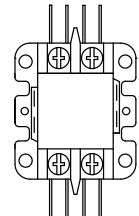

## DIMENSIONS

## REPAIR PARTS

(For Pricing Refer to Repair Parts Price List FW0005)

022875  
022876  
022877  
022878

022879  
022242  
025243

025244

Start capacitor

Run capacitor

Relay

Overload Start Type 2

Blade Terminals

Overload Main Type 3

Blade Terminals  
Double Blade Terminal

Contactor

	1/2 HP		3/4 HP	1 HP	1-1/2 HP	2 HP	3HP	5HP
	115V	230V	230V	230V	230V	230V	230V	230V
Control Box P/N	022875	022876	022877	022878	022879	025242	025243	025244
Start Cap	024565	024566	024567	024568	024568	024568	025412	025413
Run Cap	N/A	N/A	N/A	N/A	024569	024570	025414	025415
Relay	024571	024572	024572	024572	024572	024572	024572	025416
Main Overload	N/A	N/A	N/A	N/A	024573	024574	025417	025419
Start Overload	N/A	N/A	N/A	N/A	N/A	024575	025418	025420
Contactor	N/A	N/A	N/A	N/A	N/A	025421	025421	025422