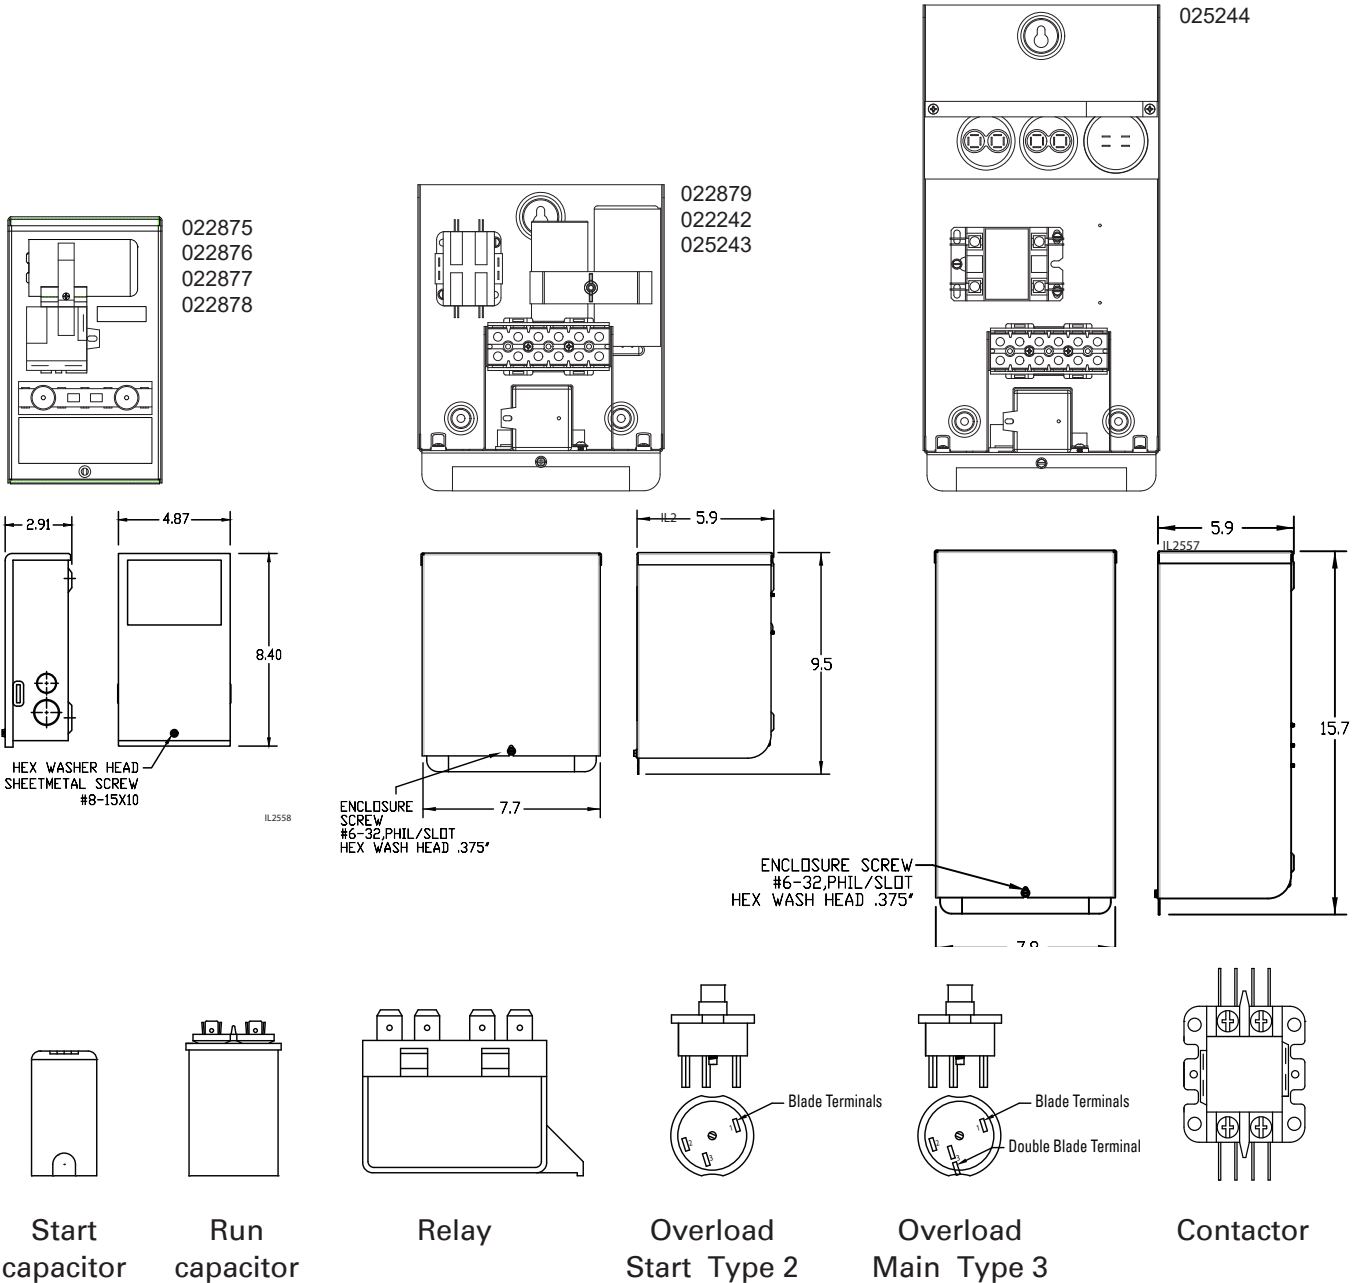

# FLINT & WALLING 1 PHASE CONTROL BOX COMPONENTS

(For Pricing Refer To Repair Parts Price List FW0005)

	1/2 HP		3/4 HP	1 HP	1-1/2 HP	2 HP	3HP	5HP
	115V	230V	230V	230V	230V	230V	230V	230V
Control Box P/N	022875	022876	022877	022878	022879	025242	025243	025244
Start Cap	024565	024566	024567	024568	024568	024568	025412	025413
Run Cap	N/A	N/A	N/A	N/A	024569	024570	025414	025415
Relay	024571	024572	024572	024572	024572	024572	024572	025416
Main Overload	N/A	N/A	N/A	N/A	024573	024574	025417	025419
Start Overload	N/A	N/A	N/A	N/A	N/A	024575	025418	025420
Contactor	N/A	N/A	N/A	N/A	N/A	025421	025421	025422