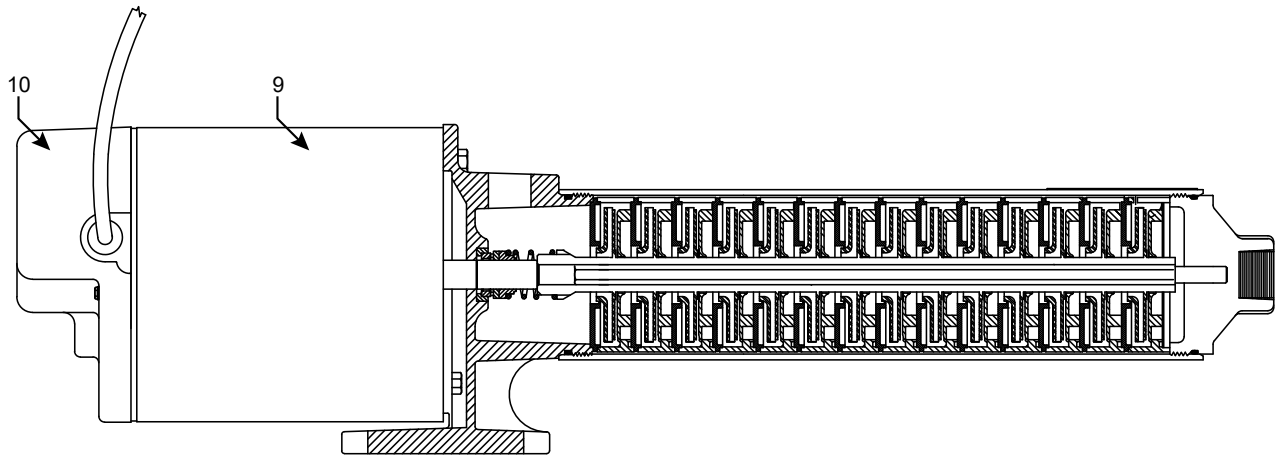

PRESSURE BOOSTER PUMP REPAIR PARTS

(For Pricing Refer To Repair Parts Price List)

Replacement Motors

FORM NO. FW0045
1021
SUPERSEDES
1020

ITEM	REPLACEMENT MOTORS	QTY	CAST IRON	POWDER COATED	STAINLESS STEEL	CAST IRON	POWDER COATED	STAINLESS STEEL
			SINGLE PHASE 60 HZ			THREE PHASE 60 HZ		
9	ODP NEMA J 1/3 HP	1	98J103	98J103	98S103			
	ODP NEMA J 1/2 HP		98J105	98J105	98S105	98J305	98J305	98S305
	ODP NEMA J 3/4 HP		98J107	98J107	98S107	98J307	98J307	98S307
	ODP NEMA J 1 HP		98J110	98J110	98S110	98J310	98J310	98S310
	ODP NEMA J 1-1/2 HP		98J115	98J115	98S115	98J315	98J315	98S315
	ODP NEMA J 2 HP		98J120	98J120	98S120	98J320	98J320	98S320
	ODP NEMA J 3 HP		98J630	98J630	98S630	N/A	N/A	N/A
10	Motor Cover w/Screws	1	023212	023212	023212	023212	023212	023212
*	Screws, Motor Cover	2	021302	021302	021302	021302	021302	021302
			SINGLE PHASE 50 HZ			THREE PHASE 60/50 HZ		
9	ODP NEMA J 1/3 HP	1	98J003	98J003	98S003			
	ODP NEMA J 1/2 HP		98J005	98J005	98S005	98J305	98J305	98S305
	ODP NEMA J 3/4 HP		98J007	98J007	98S007	98J307	98J307	98S307
	ODP NEMA J 1 HP		98J010	98J010	98S010	98J310	98J310	98S310
	ODP NEMA J 1-1/2 HP		98J015	98J015	98S015	98J315	98J315	98S315
	ODP NEMA J 2 HP		98J820	98J820	98S820	98J320	98J320	98S320
10	Motor Cover w/Screws	1	023212	023212	023212	023212	023212	023212
*	Screws, Motor Cover	2	021302	021302	021302	021302	021302	021302
			SINGLE PHASE 60/50 HZ			THREE PHASE 60/50 HZ		
9	TEFC NEMA J 1/2 HP	1		020691	020691		021011	021011
	TEFC NEMA J 3/4 HP			021008	021008		021012	021012
	TEFC NEMA J 1 HP			021009	021009		020688	020688
	TEFC NEMA J 1-1/2 HP			020692	020692		020647	020647
	TEFC NEMA J 2 HP			020693	020693		020689	020689
	TEFC NEMA J 3 HP			021010	021010		025585	025585